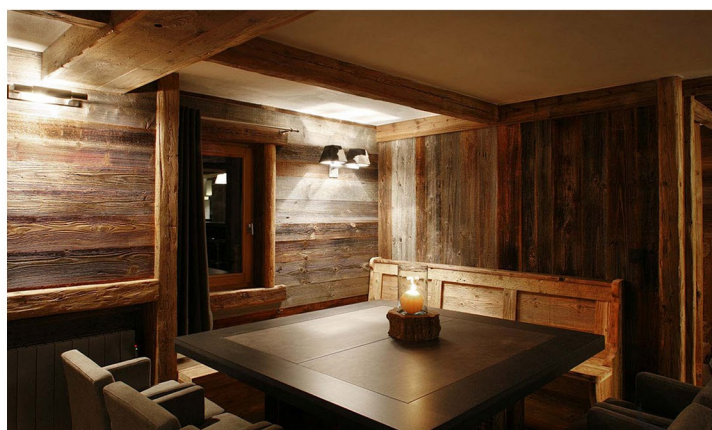

Salzburg is ons klaar-voor-gebruik product. Deze planken hebben ooit dienst gedaan als gevelbekleding van oude boerderijen en stallen in de Oostenrijkse Alpen. Wind, regen en zon hebben deze planken gemaakt zoals ze nu zijn. De gebruikte originele kleur van deze planken is uniek en maakt uw project onderscheidend.

De planken zijn gesorteerd op kleur. Daarna worden ze gedroogd tot circa 12%. Vervolgens worden ze geschaafd op dikte (circa 20 mm) en voorzien van mes en groef. Tot slot worden de delen geborsteld en verpakt. De breedte is gemixt variërend van 12 cm tot en met 25 cm. Lengte 150 cm tot en 350 cm.

BarnWood Salzburg

Dikte: Geschaafd op 20 mm
Breedte: 10 tot 25 cm
Houtsoort: Naaldhout
Afwerking: Geborsteld
Toepassing: Wandbetimmering
Voorzien van Mes & Groef
Gedroogd op circa 12%