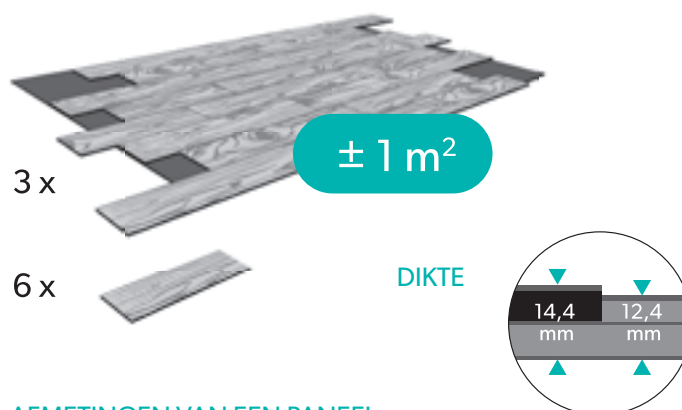

INHOUD VAN EEN DOOS

AFMETINGEN VAN EEN PANEEL