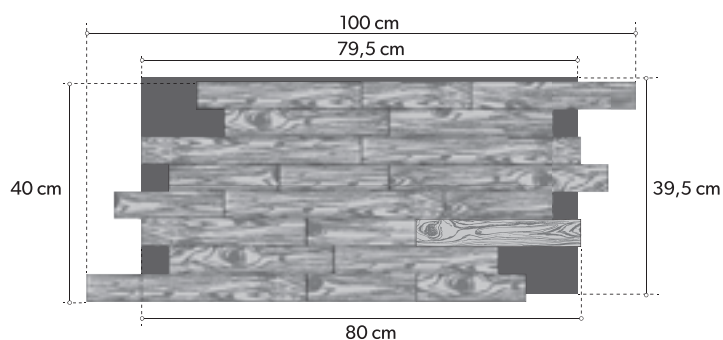

Industriezone Grensland
Lageweg 33
8930 Mene - Belgium
+32 56 52 88 00
info@decospan.com

www.astratadecospan.com