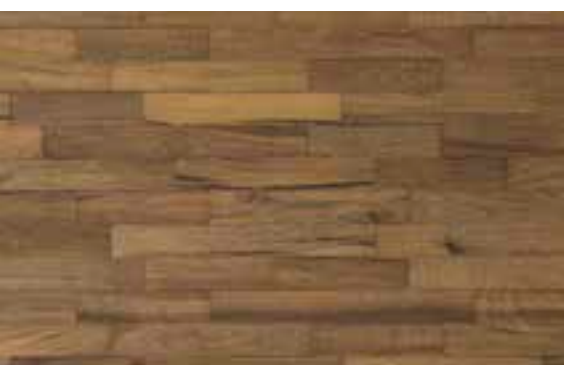

Oak Vintage Hoboken