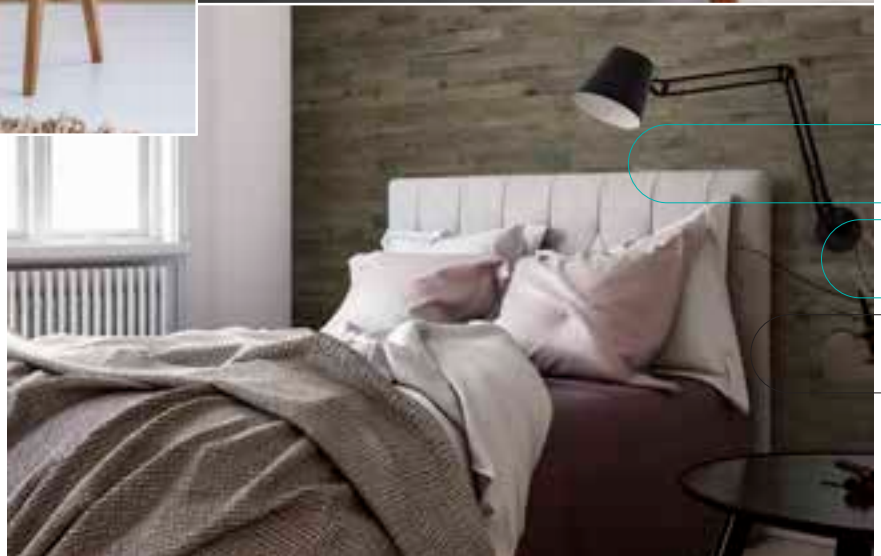

# astrata

WOOD FOR WALLS

Astrata is wandbekleding op basis van gesneden hout van gerecycleerde oude balken. Door de verschillende diktes van de plankjes ontstaat een subtiel 3D-oppervlak. Astrata laat toe om snel en eenvoudig een wand of ruimte af te werken zonder zware investeringen.

Oak Vintage Hoboken

Oak Vintage Harlem

Oak Vintage Baltimore

Een paneel is 80x40x1,4 cm en is voorzien van een tand (bovenaan) en groef (onderaan). De panelen zitten per 3 stuks verpakt in een doos. Hierdoor zit er in elke doos 1 m<sup>2</sup> en kan je heel eenvoudig het aantal te bestellen dozen bepalen (netto 0,96m<sup>2</sup> per doos).