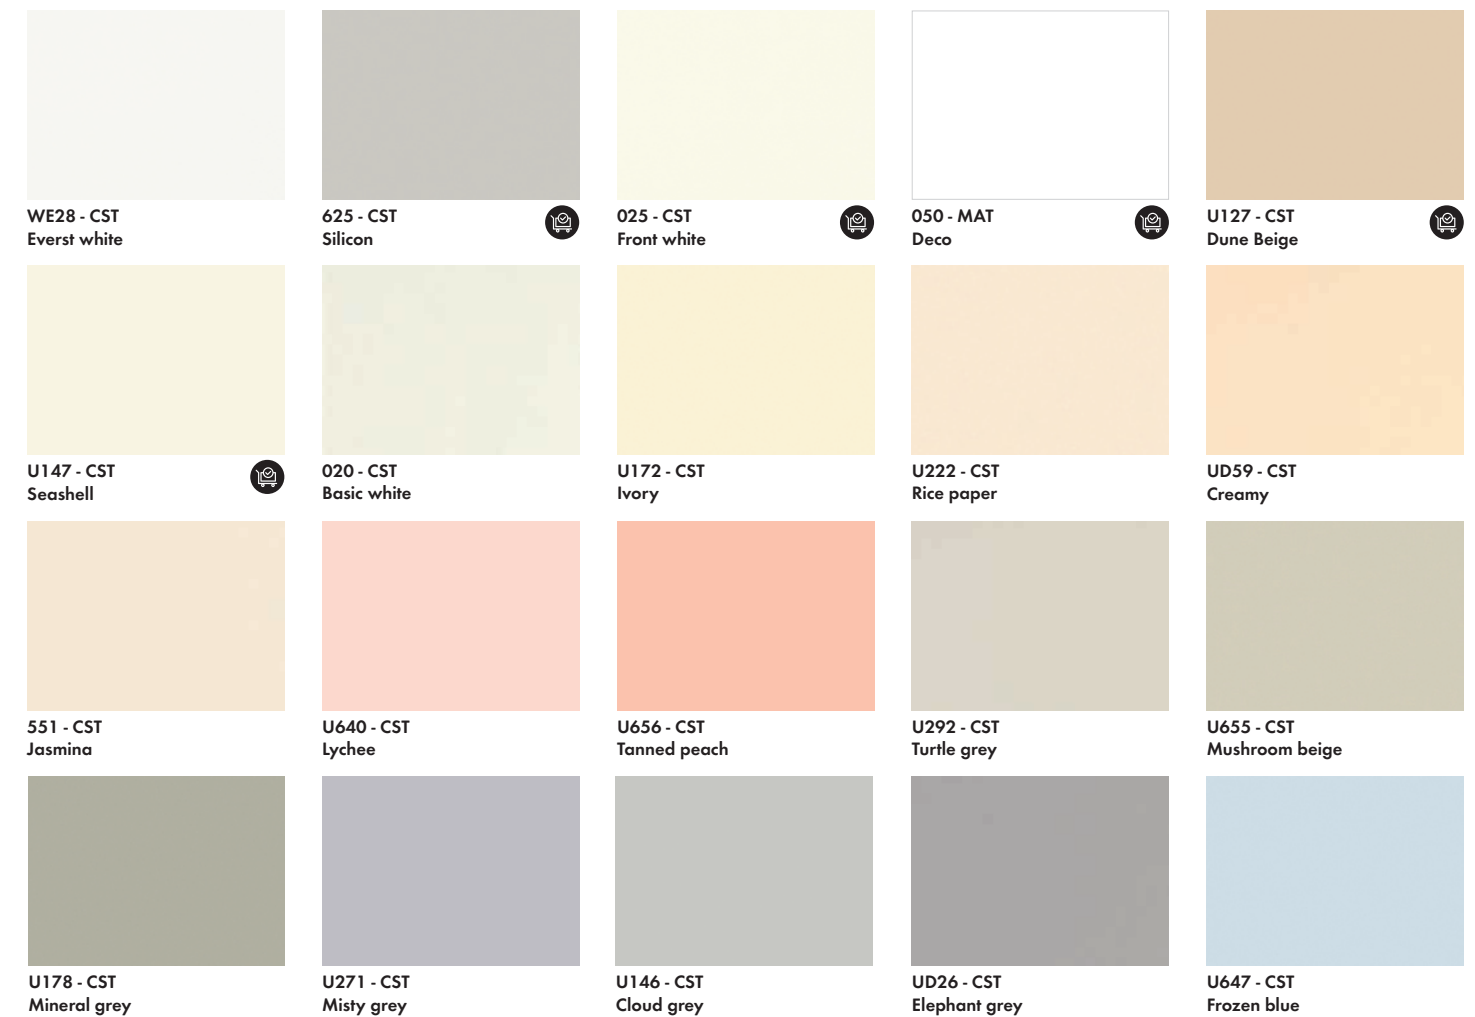

Clicwall ist ein revolutionierendes MDF-Wandverkleidungssystem, das für eine hochdecorative Verarbeitung bei Sanierungsprojekten sorgt. Dank der patentierten Uniclic-Technologie klicken die Platten schnell und einfach ineinander. Das Ergebnis ist ein kratzfestes Wandsystem, das dank der abwaschbaren oberen Schicht leicht zu pflegen ist.

ClicWall ist 600 mm breit und in einer Standardhöhe von 2785 mm verfügbar. Platten bis zu einer Höhe von 3500 mm sind auf Anfrage erhältlich. Auch für Projekte, in denen Brandverhalten und Feuerwiderstand ausschlaggebend sind, bietet ClicWall passende Lösungen.

Neben der großen Auswahl an innovativen Unilin Evola-Designs führen wir auch ClicWall Paint. Diese Platten sind mit einer Grundierfolie versehen, sodass sie mit einem Digitaldruck zu einem einzigartigen kundenspezifischen Produkt veredelt werden können.

Meer info over Clicwall en toebehoren vindt u op onze website: www.unilinpanels.com
Pour tout savoir sur Clicwall, rendez-vous sur notre site web : www.unilinpanels.com
You can learn more about Clicwall on our website: www.unilinpanels.com
Weitere Informationen über Clicwall finden Sie auf unserer Website: www.unilinpanels.com

Beschikbaar uit voorraad.
Disponible de stock.
Available from stock.
Ab Lager lieferbar.