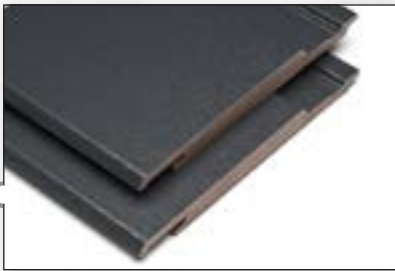

Het beste van twee werelden

Protex heeft de uitstraling van hout, het verwerkt als hout, maar heeft de duurzaamheid van kunststof gevelbekleding. Dat zijn dus alle voordelen van hout, zonder het intensieve onderhoud. Protex bestaat uit een door-en door gekleurde kunststof kern die is bekleed Renolit folie, voorzien van een subtiele houtstructuur.

- Nooit meer schilderen
- Licht van gewicht
- Look en feel van hout